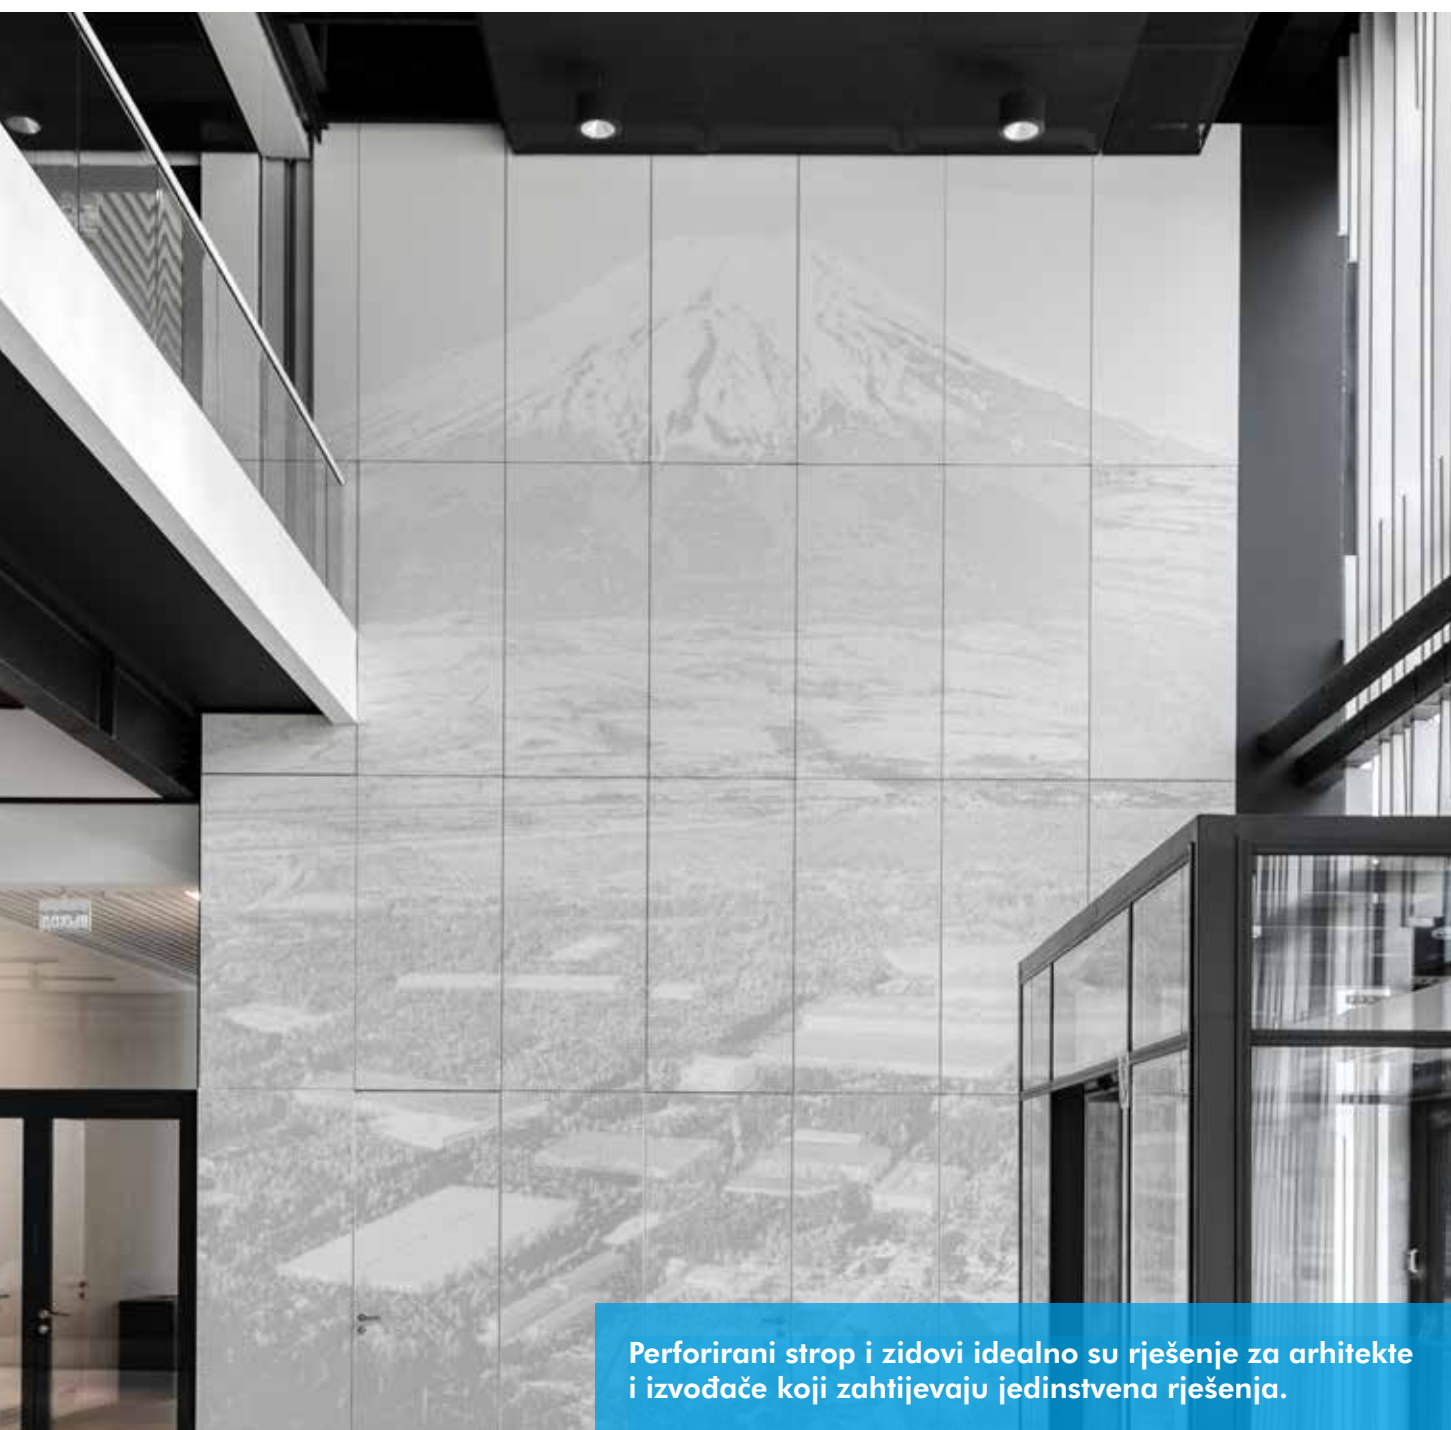

Rješenja za vanjske prostore

Naši vanjski stropni sustavi od metala dizajnirani su za rad u izazovnim uvjetima i otporni su na različite čimbenike okoliša, poput visoke vlažnosti i tlaka vjetra.

RAL boje

Perforirani strop i zidovi idealno su rješenje za arhitekte i izvođače koji zahtijevaju jedinstvena rješenja.

NEŠTO O ČEMU SE PRIČA!

IZABERITE PRAVU PERFORACIJU

Rješenja s perforiranim stropom od metala nude širok raspon mogućnosti dizajna, a ako su ugrađene s akustičnom ispunom, pružaju izvrsnu akustičku udobnost sa svjetlom i lijepom završnom obradom interijera.