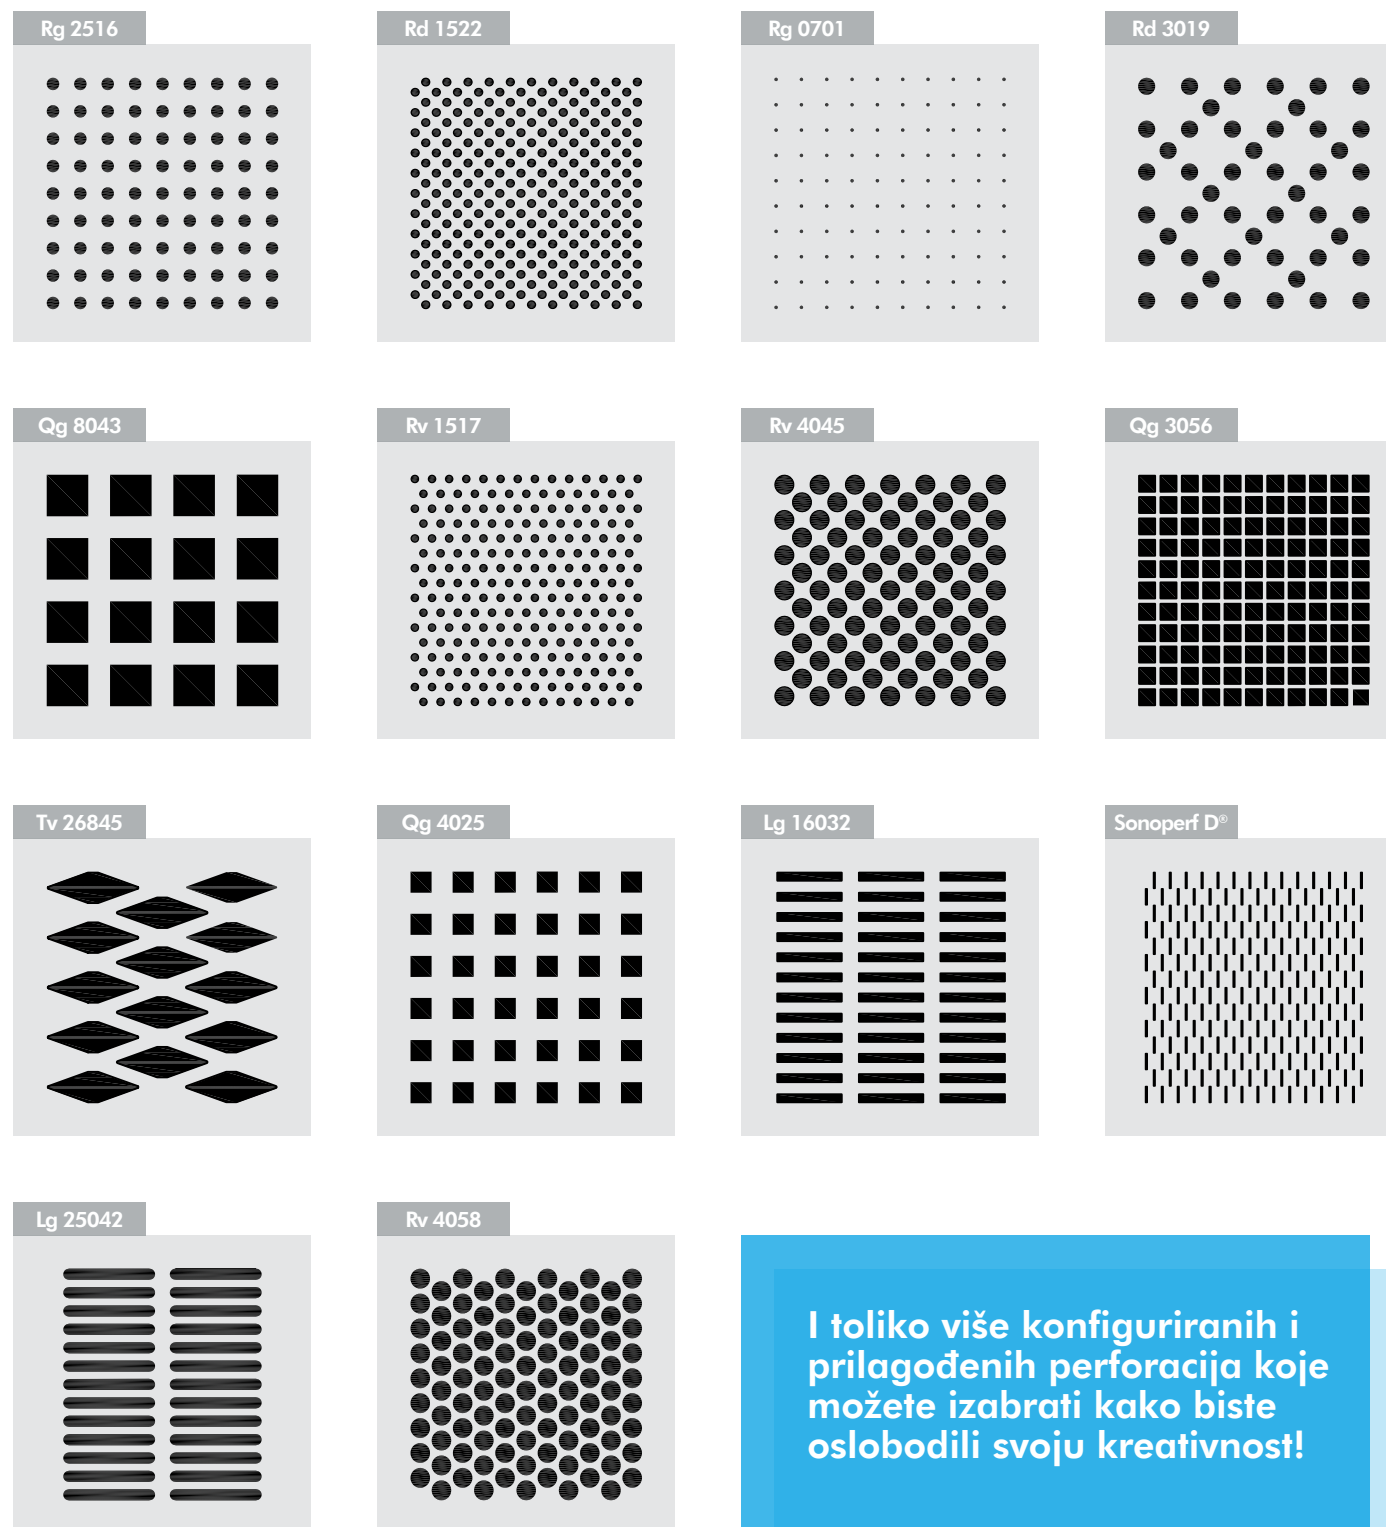

I toliko više konfiguriranih i prilagođenih perforacija koje možete izabrati kako biste oslobodili svoju kreativnost!